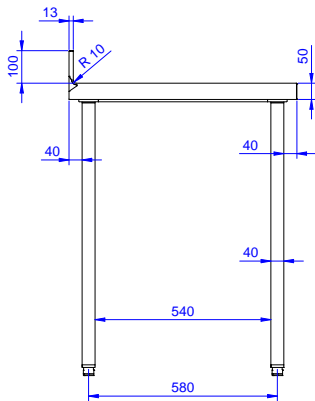

Lyhyt spesifikaatio

Kapp. Nro.

Työtaso on valmistettu korkelaatuisesta AISI 304 ruostumattomasta teräksestä. 50mm paksussa työtasossa on taitetut reunat ja se on äänivaimennettu, veden- ja tulenkestävä. Työtason takareunassa 100mm korotus. Korkeusäädettävät neliskulmaiset 40x40mm jalat.

Ominaisuudet

- Pöytään voidaan tilata lisävarusteena 400mm tai 600mm laatikot. Lisälaatikoita voidaan tilata jopa neljän laatikon sarjaan
- Pöytä testattu vakaaksi, tukevaksi ja luotettavaksi

Rakenne

- 50mm paksuinen työtaso on valmistettu 304 AISI teräksestä. Vedenkestävä alarakenne ja äänenvaimennus
- 40mm neliskulmaiset korkeusäädettävät jalat 304 AISI ruostumattomasta teräksestä
- Työtaso helposti asennettavissa jalkoihin ilman työkaluja
- 400mm ja 600mm laatikot jotka mahdollista asentaa jopa 4 laatikon sarjaan, kolmella sivulla olevat sideputket ja pyöräsarja saatavilla lisävarusteena.
- 40mm paksu alahylly on saatavilla lisävarusteena ja se on helppo asentaa paikoilleen 200mm korkeudelle lattiasta. Alahylly on pakollinen laatikkosarjan kanssa.
- Toimitetaan yhdessä paketissa
- 100mm korkea takareunan korotus on ihanteellinen sijoituksessa seinän viereen

Lisävarusteet

- Alahylly 1600mm pöytään PNC 855147
- Pyöräsarja pöydille, 4kpl PNC 855150
100mm pyörää joista kahdessa lukko. (Pöydän korkeus pyörillä 993mm)
- Sideputket 1600mm pöytään, PNC 855154
putket kolmelle sivulle
- Laatikko GN 1/1, 400mm PNC 855280
- Laatikko 600mm PNC 855281
- Lisälaatikko 600mm (2-4 PNC 855295
laatikon sarjaan)
- Lisälaatikko GN 1/1 400mm PNC 855298
(2-4 laatikon sarjaan)

HYVÄKSYNTÄ: _____

Edestä

Sivulta

Päältä

**Avaintieto**

Ulkomitat, leveys:	1600 mm
132733 (TG1610PN)	
Ulkomitat, syvyys:	700 mm
Ulkomitat, korkeus:	1000 mm
Korotus, korkeus	100 mm
Korotus, syvyys	13 mm
Korotus, säde	R=10
Työtason paksuus	50 mm
Nettopaino:	50 kg