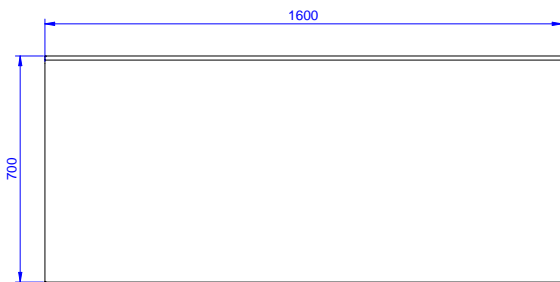

HYVÄKSYNTÄ: _____

Edestä

Sivulta

Päältä

**Avaintieto**

Ulkomitat, leveys:	1600 mm
132733 (TG1610PN)	
Ulkomitat, syvyys:	700 mm
Ulkomitat, korkeus:	1000 mm
Korotus, korkeus	100 mm
Korotus, syvyys	13 mm
Korotus, säde	R=10
Työtason paksuus	50 mm
Nettopaino:	50 kg