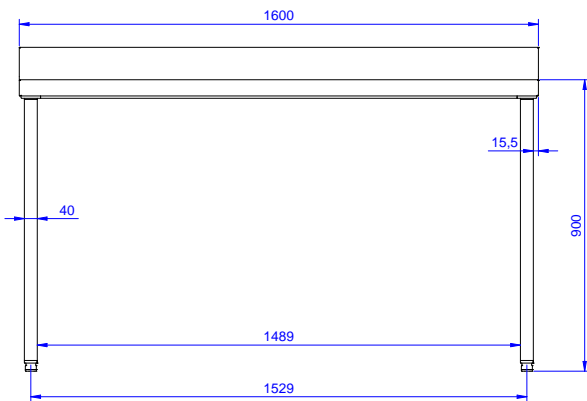

Lyhyt spesifikaatio

Kapp. Nro.

Työtaso on valmistettu korkelaatuisesta AISI 304 ruostumattomasta teräksestä. 50mm paksussa työtasossa on taitetut reunat ja se on äänivaimennettu, veden- ja tulenkestävä. Työtason takareunassa 100mm korotus. Korkeusäädettävät neliskulmaiset 40x40mm jalat.

Ominaisuudet

- Pöytään voidaan tilata lisävarusteena 400mm tai 600mm laatikot. Lisälaatikoita voidaan tilata jopa neljän laatikon sarjaan
- Pöytä testattu vakaaksi, tukevaksi ja luotettavaksi

Rakenne

- 50mm paksuinen työtaso on valmistettu 304 AISI teräksestä. Vedenkestävä alarakenne ja äänenvaimennus
- 40mm neliskulmaiset korkeusäädettävät jalat 304 AISI ruostumattomasta teräksestä
- Työtaso helposti asennettavissa jalkoihin ilman työkaluja
- 400mm ja 600mm laatikot jotka mahdollista asentaa jopa 4 laatikon sarjaan, kolmella sivulla olevat sideputket ja pyöräsarja saatavilla lisävarusteena.
- 40mm paksu alahylly on saatavilla lisävarusteena ja se on helppo asentaa paikoilleen 200mm korkeudelle lattiasta. Alahylly on pakollinen laatikkosarjan kanssa.
- Toimitetaan yhdessä paketissa
- 100mm korkea takareunan korotus on ihanteellinen sijoituksessa seinän viereen

Lisävarusteet

- Alahylly 1600mm pöytään PNC 855147
- Pyöräsarja pöydille, 4kpl PNC 855150
100mm pyörää joista kahdessa lukko. (Pöydän korkeus pyörillä 993mm)
- Sideputket 1600mm pöytään, PNC 855154
putket kolmelle sivulle
- Laatikko GN 1/1, 400mm PNC 855280
- Laatikko 600mm PNC 855281
- Lisälaatikko 600mm (2-4 PNC 855295
laatikon sarjaan)
- Lisälaatikko GN 1/1 400mm PNC 855298
(2-4 laatikon sarjaan)

HYVÄKSYNTÄ: _____

Edestä

Sivulta

Päältä

**Avaintieto**

Ulkomitat, leveys:	1600 mm
132733 (TG1610PN)	
Ulkomitat, syvyys:	700 mm
Ulkomitat, korkeus:	1000 mm
Korotus, korkeus	100 mm
Korotus, syvyys	13 mm
Korotus, säde	R=10
Työtason paksuus	50 mm
Nettopaino:	50 kg